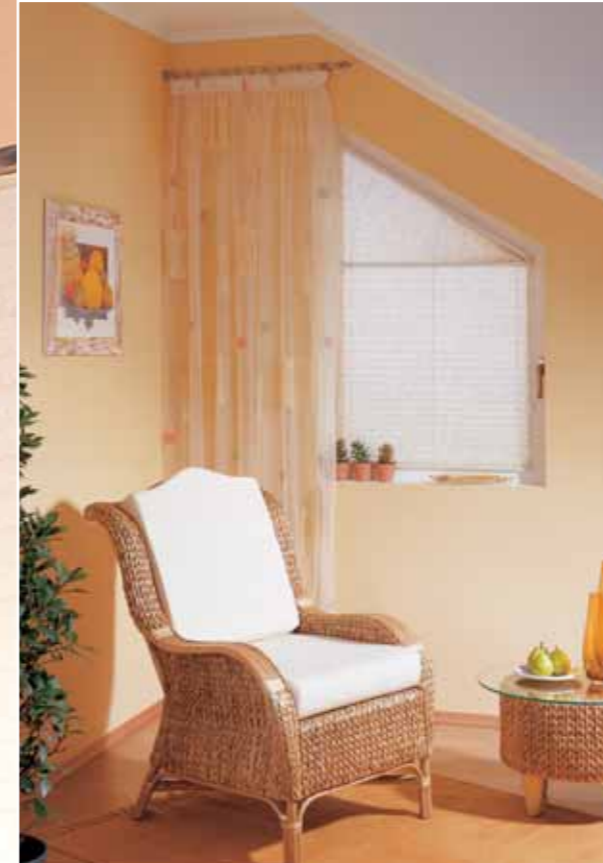

Elegant und individuell . . .

Weitere Bedienungsvarianten auf Anfrage bei jedem schwöller - Fachhändler.