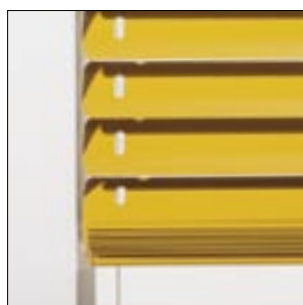

DURCHGEHENDE UNTERLEISTE.

Die *ISODESIGN* glänzt mit einer durchgehenden und geschlossenen Unterleiste. Durch die geschlossene Ausführung werden lästige Staubansammlungen verhindert.