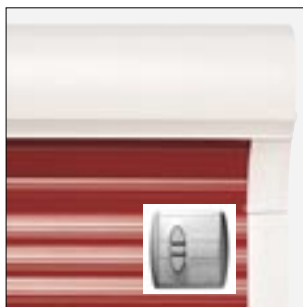

DIE BEDIENUNG

MOTOR.

Der *NOVOROLL* ist standardmäßig mit einem Motorantrieb ausgestattet; auf Wunsch auch mit integriertem Funkempfänger. Mit einer besonderen Soft-Stopp Funktion ausgestattet, schaltet der Motor automatisch ab, sobald der Rollladenpanzer auf ein Hindernis trifft.

Zusätzliche Steuerungsgeräte, wie z.B. eine Funkfernbedienung oder eine Zeitschaltuhr, sorgen für eine komfortable Bedienung. Besonders zu Urlaubszeiten macht sich eine Zeitschaltuhr bezahlt, da Rollläden, die morgens selbstständig hochfahren und sich am Abend wieder schließen, einen bewohnten Eindruck vermitteln.

KURBEL.

Eine leichtgängige Kurbel kann auf Wunsch die Motorisierung ersetzen. Allerdings verzichten Sie damit auch auf den Komfort den Rollladen gemütlich von der Couch aus in jede beliebige Position zu bringen, oder die Möglichkeit, dass Sie alle Rollläden gleichzeitig bedienen können.