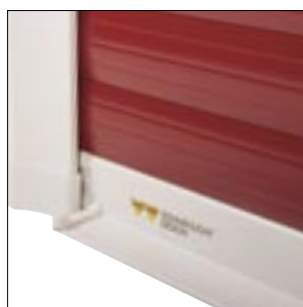

QUALITÄTSPRODUKT VON WO&WO.

NOVOROLL, ein Qualitätsrollladen von WO&WO, wurde gemeinsam mit Architekten, Händlern und Endverbrauchern entwickelt. Diese Allianz gibt Ihnen die Sicherheit eines einzigartigen Produkts mit vielen Vorzügen und einer langen Lebensdauer.