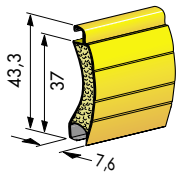

NOVOROLL

DIE TECHNISCHEN DETAILS AUF EINEN BLICK.

DIE FARBEN

DER PANZER.

T37 PUR-ausgeschäumter Aluminiumstab mit einer Lamellendeckhöhe von 37 mm, in 13 Standardfarben.

Achtung: Keine Originalfarben!
Farbfächer liegt beim Fachhändler in Ihrer Nähe auf!

GRÖSSEN UND WINDWIDERSTANDSKLASSEN

TECHNISCHE DATEN (IN MM)

	MOTOR	KURBEL	GURT	SCHNUR
Min. Anlagenbreite	650/850	600	600	600
Max. Anlagenbreite	3000	3000	3000	3000
Max. Anlagenhöhe	2500	2500	2500	2500
Max. Anlagenfläche	7 m ²	5,5 m ²	2 m ² (5 m ²)	1,5 m ² (5m ²)