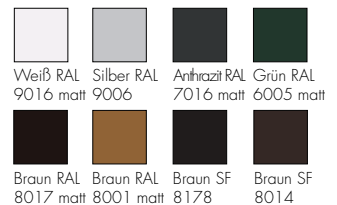

NOVOROLL

DIE TECHNISCHEN DETAILS AUF EINEN BLICK.

DIE FARBEN

DER PANZER.

T37 PUR-ausgeschäumter Aluminiumstab mit einer Lamellendeckhöhe von 37 mm, in 13 Standardfarben.

Achtung: Keine Originalfarben!
Farbfächer liegt beim Fachhändler in Ihrer Nähe auf!

PERFEKT ANGEPASST.

Damit auch Ihr NOVOROLL richtig gut zu Ihren Fenstern passt, gibt es Kastenblende, Führungsschienen und Schlussstab in 8 verschiedenen Standardfarben. Auf Wunsch können Sie auch unter allen RAL-Farben wählen und außergewöhnliche Akzente setzen.