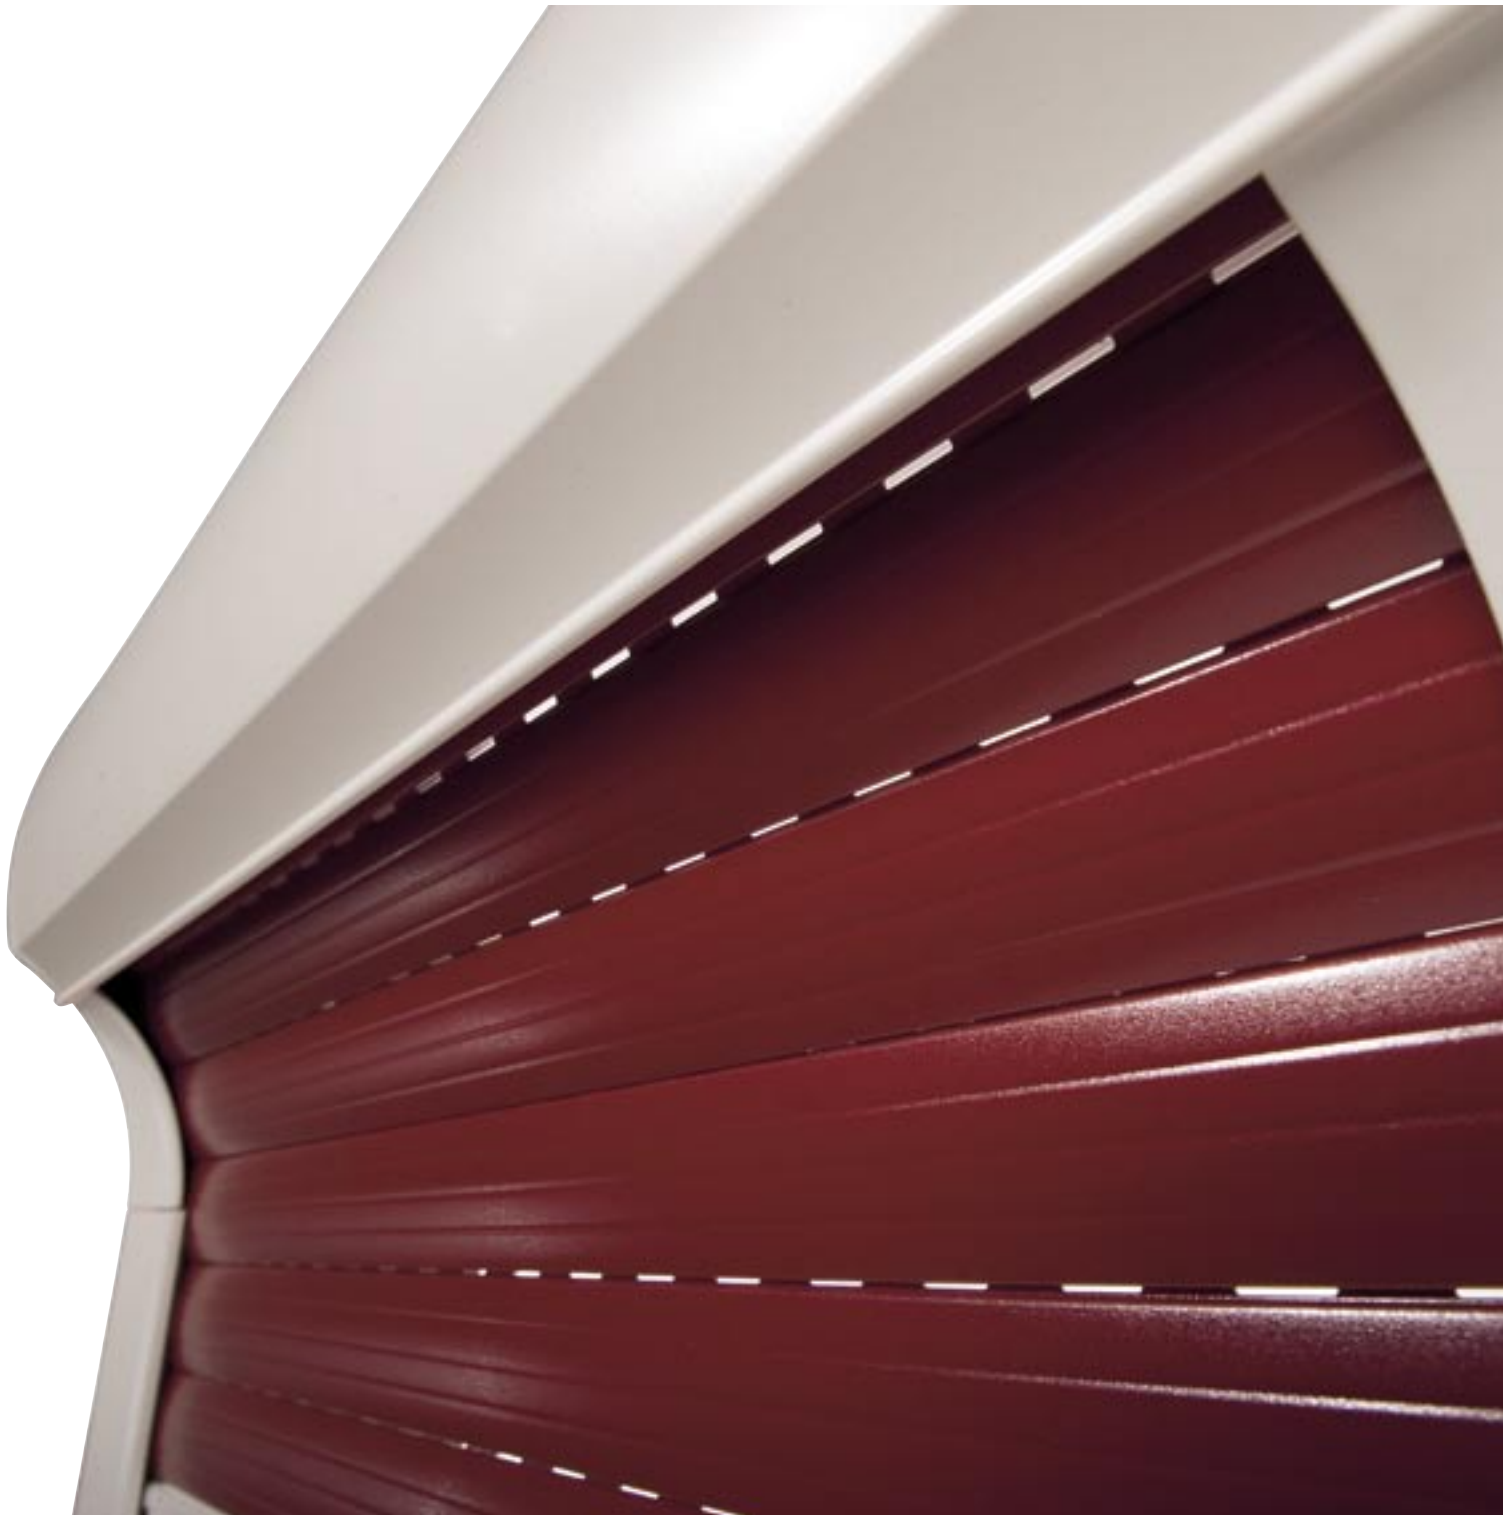

Ihr WO&WO-Partner:

NOVOROLL

... MEHR ALS NUR EIN ROLLADEN

NOVOROLL

... MEHR ALS NUR EIN ROLLADEN

DIE VORTEILE AUF EINEN BLICK

REINIGUNG LEICHT- GEMACHT.

Der NOVOROLL besitzt die „Rechtsrolltechnik“. Das heißt, der Behang rollt umgekehrt auf als herkömmliche Rollläden. Und durch diese „Rechtsrolltechnik“ sind Sie in der Lage, die Außenseite des Rollladenbehanges von innen bequem zu säubern.

INTEGRIERTER INSEKTEN- SCHUTZ

Für bestimmte Wohnbereiche ist ein integrierter Insektenschutz einfach nicht mehr wegzudenken. Tagsüber sind die Fenster geöffnet – der Rollladen ist oben – aber der Insektenschutz geschlossen und somit kommt frische Luft in die Räume. Die ungeliebten Insekten bleiben