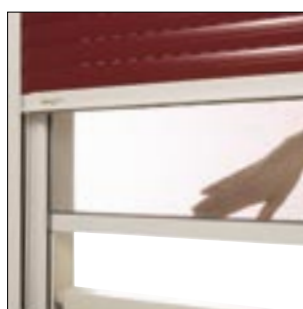

Ihr WO&WO-Partner:

NOVOROLL

... MEHR ALS NUR EIN ROLLADEN

NOVOROLL

... MEHR ALS NUR EIN ROLLADEN

DIE VORTEILE AUF EINEN BLICK

REINIGUNG LEICHT- GEMACHT.

Der NOVOROLL besitzt die „Rechtsrolltechnik“. Das heißt, der Behang rollt umgekehrt auf als herkömmliche Rollläden. Und durch diese „Rechtsrolltechnik“ sind Sie in der Lage, die Außenseite des Rollladenbehanges von innen bequem zu säubern.

INTEGRIERTER INSEKTEN- SCHUTZ

Für bestimmte Wohnbereiche ist ein integrierter Insektenschutz einfach nicht mehr wegzudenken. Tagsüber sind die Fenster geöffnet – der Rollladen ist oben – aber der Insektenschutz geschlossen und somit kommt frische Luft in die Räume. Die ungeliebten Insekten bleiben