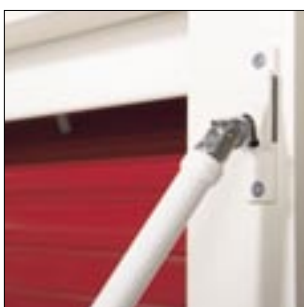

GURT, SCHNUR.

Um die Bedienungsvielfalt abzurunden, können Sie den *NOVOROLL* natürlich auch mit Gurt- oder Schnurzug erhalten. Lassen Sie sich eingehend beraten, welche Variante für welche Anlagengröße geeignet ist.