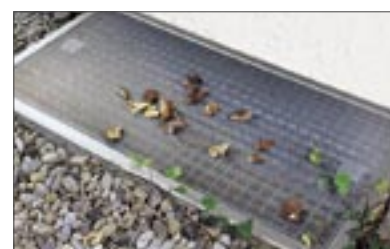

LICHTSCHACHTABDECKUNG

Maßgefertigt und in perfekter Optik - erfüllt einen optimalen Einsatz; Licht wo Licht gebraucht wird, und alles andere bleibt draußen.